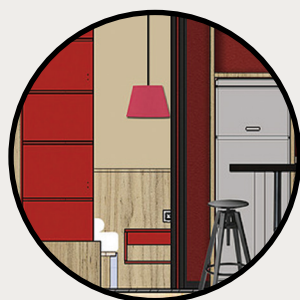

BOHEMIAN SPIRIT

1. **Mélaminés:**
   FIBRES COCO
   BURGUNDY
   VERMILLON
2. **Sol PVC:**
   BOIS VANDELLI
3. **Rideaux chambre:**
   TERRACOTTA
4. **Plan de travail:**
   BEACH WOOD
5. **Rideaux salon:**
   MER ROUGE
6. **Luminaires suspendus*:**
   FRAISE
7. **Chaises*:**
   GROSEILLE
8. **Banquette*:**
   VERMILLON

JUNGLE LOFT